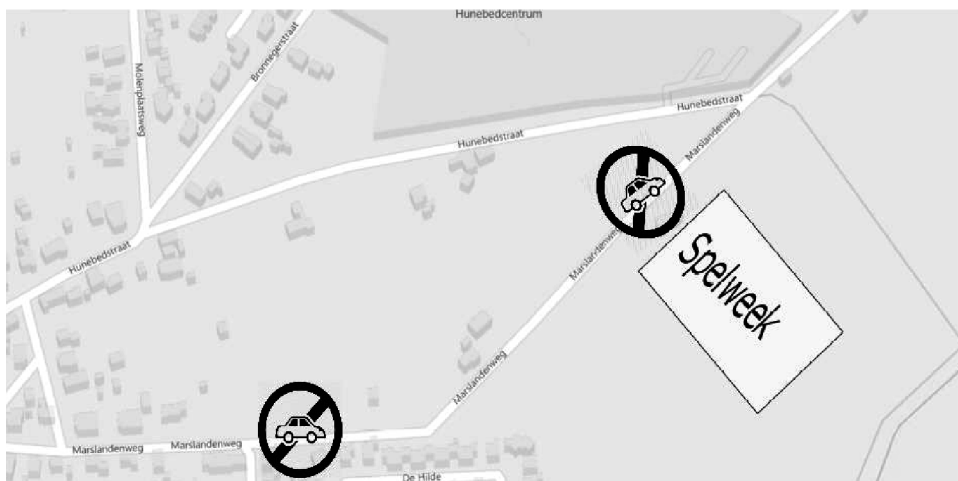

- Om de veiligheid te verbeteren hebben we een vergunning om tijdens de spelweek de Marslandenweg af te sluiten voor autoverkeer.